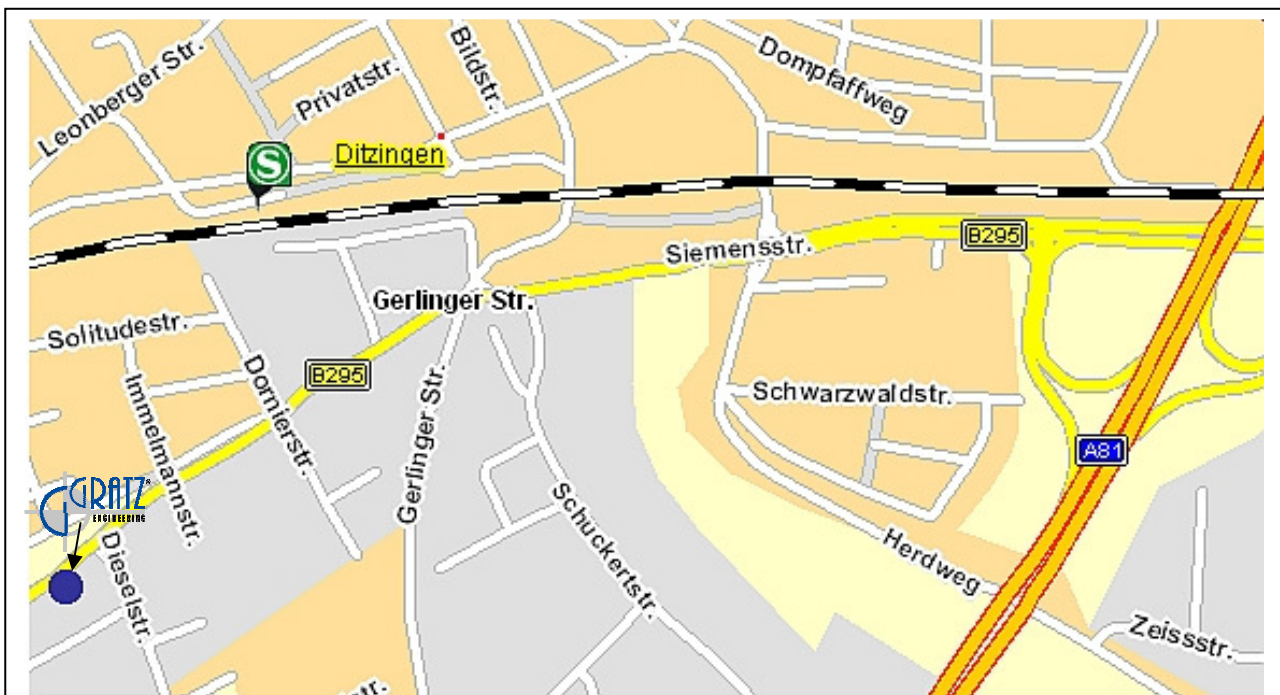

Niederlassung Stuttgart
Berblingerstrasse 2
71254 Ditzingen
Telefon
07156 / 17802 - 0
Telefax
07156 / 17802 - 29
Email
stuttgart@gratz.de

Internet
www.gratz.de

Anfahrtsskizze

- A81 bis Ausfahrt Stuttgart-Feuerbach
- Auf B295 Richtung Ditzingen/Leonberg
- Links in Dieselstraße
- Rechts in die Berblinger Straße 2
- Sofort wieder rechts
- Parkplatz Arbeitsamt – dort gibt es gekennzeichnete Parkplätze
- Eingang links vom Haupteingang