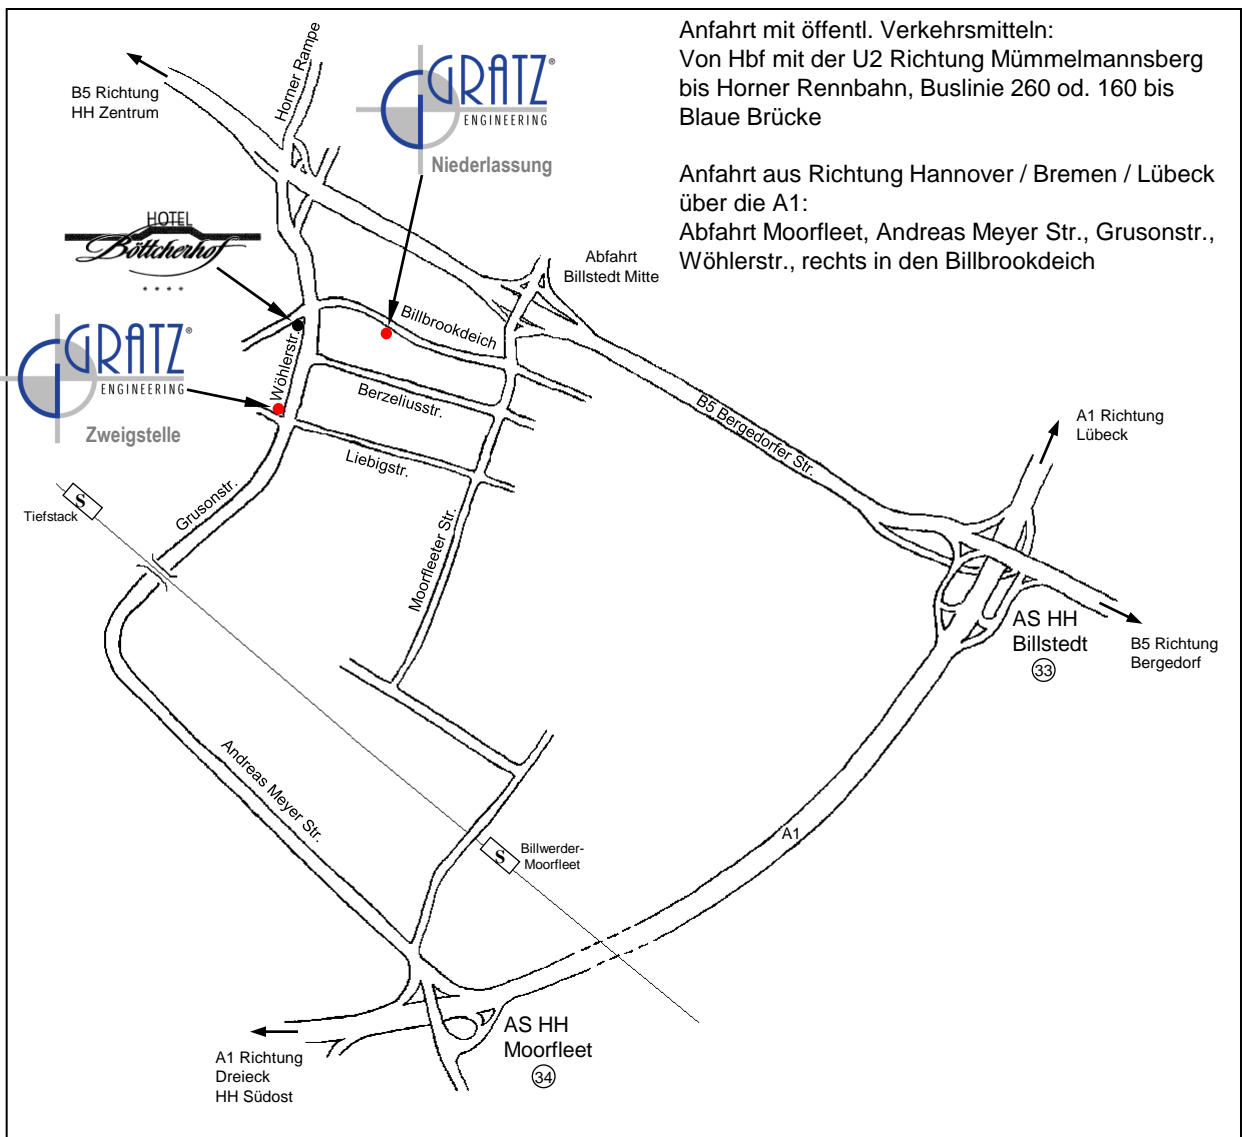

Hotelempfehlung:

Mitglied bei TOP International Hotels

Anschrift / Address
Hotel Böttcherhof
Wöhlerstraße 2
22113 Hamburg
Telefon: 040 / 731 87-0
Telefax: 040 / 731 87-899
E-mail: info@boettcherhof.com
Internet: www.boettcherhof.com

(nur ca. 2 Min. Fußweg entfernt)